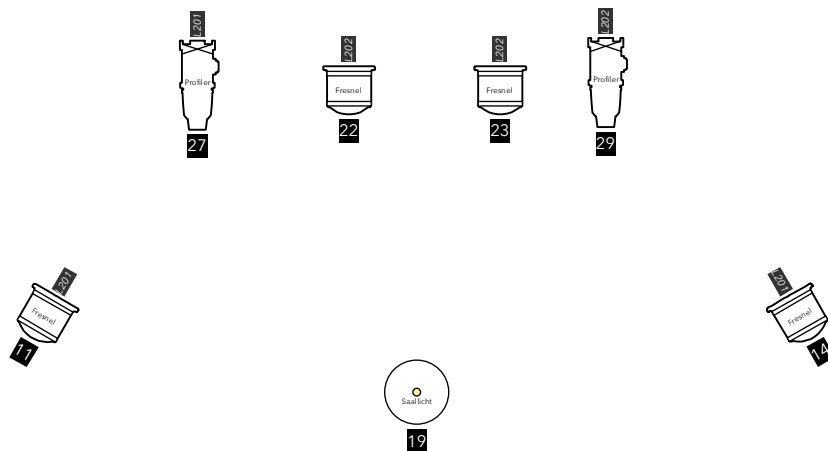

### Scheinwerfer

	1kW Fresnel	4
	750W Profiler	4
	RGBW LED PAR	4
	Saallicht	1
<i>selber dabei:</i>		
	Ventilator	2
	Astera AX9 LED PAR	2
	Hängelampe	1

# Pasta del Amore

Sink Positiv V14

---

**Licht: minimales Setup**

---

02.03.26 **1:50 DIN A4**

---

Orhan Gül mail@orhanguel.ch  
www.orhanguel.ch